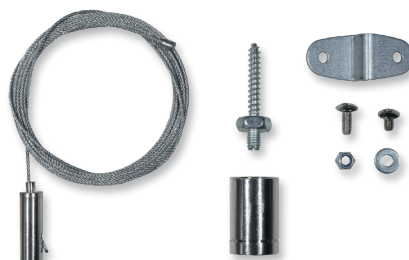

## SEILMONTAGE-SETS CABLE ASSEMBLY SETS

Seilmontageset in zwei verschiedenen Längen, ausgestattet mit hochwertigen Griffern und Symmetrierungswinkeln für Leuchten mit asymmetrischer Gewichtsverteilung.

Cable assembly set in two different lengths, equipped with high-quality grippers and symmetry brackets for luminaires with asymmetrical weight distribution.

### Technische Daten / Technical specifications

<b>Material</b>	Nickel / Zink Nickel / Zinc
<b>Abmessungen Seil (L)</b> <b>Dimensions Cable (L)</b>	2,5 m oder 7,5 m 2.5 m or 7.5 m

<b>Artikelnummer</b> <b>Item no.</b>	Seilmontageset (incl. 2 x 2,5 m Stahlseil) Cable mounting set (incl. 2 x 2.5 m steel cable)	<b>BL551042</b>
---	--	-----------------

<b>Artikelnummer</b> <b>Item no.</b>	Seilmontageset (incl. 2 x 7,5 m Stahlseil) Cable mounting set (incl. 2 x 7.5 m steel cable)	<b>BL551043</b>
---	--	-----------------

1 Set = 2 Seile mit Anbringungsmaterial  
1 Set = 2 cables with mounting material