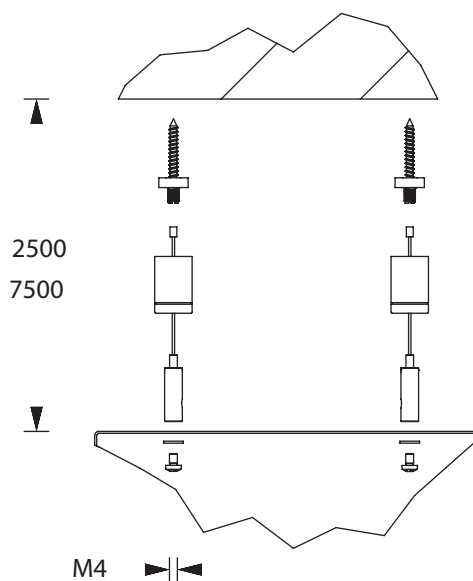

Technische Änderungen vorbehalten/Technical changes reserved