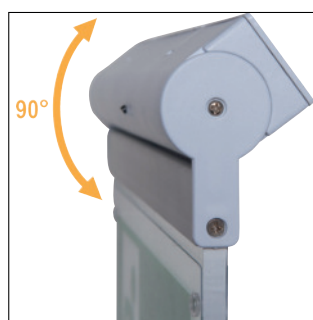

L-LUX STANDARD ECO

EcoLine

IP 20

Universell einsetzbare Rettungszeichenleuchte für Wand-/Deckenmontage
Universal emergency exit luminaire for wall-/ceiling mounting

Produktmerkmale:

- manuelle Testfunktion, Signalisierung über 1x mehrfarbige LED, inklusive Prüftaster
- automatische Testfunktion AUTOTEST, Signalisierung über 1x mehrfarbige LED, inklusive Prüftaster
- von Dauer- auf Bereitschaftsschaltung umschaltbar
- inklusive 1x Standardsatz-Hinweisschilder (Notausgang, Rettungsweg rechts, Rettungsweg links, Rettungsweg geradeaus) gemäß DIN EN ISO 7010
- schnelle Montage der Piktogramme an der Plexiglasscheibe über Druckknöpfe (keine Klebefolie)
- universelle Montage Wand-/Deckenaufbau über Klappbügel möglich
- Einsatz in Versammlungsstätten, Restaurants, Büros, Banken, Einkaufszentren, Schulen und Krankenhäusern
- gemäß DIN EN 60598-2-22, EN 1838, EN 62034 und DIN VDE 0108

Product details:

- manual test function, status monitor with 1x multi-color LED, inclusive test button
- automatic test function AUTOTEST, status monitor with 1x multi-color LED, inclusive test button
- switchable from maintained mode to non-maintained mode
- inclusive 1x standard set emergency signs (emergency exit, escape route right, escape route left, escape route straight) according to DIN EN ISO 7010
- fast assembly of the pictograms on the plexi with push buttons (no adhesive film)
- universal mounting on wall-/ceiling via folding clamp
- use in venues, restaurants, offices, banks, shopping malls, schools and hospitals
- in accordance with DIN EN 60598-2-22, EN 1838, EN 62034 and DIN VDE 0108

Material: