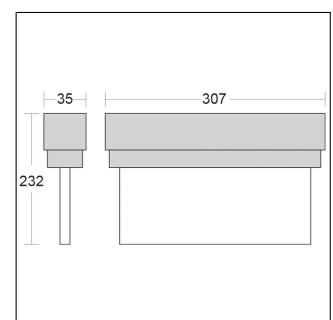

L-LUX STANDARD ECO

EcoLine

IP 20

Universell einsetzbare Rettungszeichenleuchte für Wand-/Deckenmontage
Universal emergency exit luminaire for wall-/ceiling mounting

Produktmerkmale:

- manuelle Testfunktion, Signalisierung über 1x mehrfarbige LED, inklusive Prüftaster
- automatische Testfunktion AUTOTEST, Signalisierung über 1x mehrfarbige LED, inklusive Prüftaster
- von Dauer- auf Bereitschaftsschaltung umschaltbar
- inklusive 1x Standardsatz-Hinweisschilder (Notausgang, Rettungsweg rechts, Rettungsweg links, Rettungsweg geradeaus) gemäß DIN EN ISO 7010
- schnelle Montage der Piktogramme an der Plexiglasscheibe über Druckknöpfe (keine Klebefolie)
- universelle Montage Wand-/Deckenaufbau über Klappbügel möglich
- Einsatz in Versammlungsstätten, Restaurants, Büros, Banken, Einkaufszentren, Schulen und Krankenhäusern
- gemäß DIN EN 60598-2-22, EN 1838, EN 62034 und DIN VDE 0108

Product details:

- manual test function, status monitor with 1x multi-color LED, inclusive test button
- automatic test function AUTOTEST, status monitor with 1x multi-color LED, inclusive test button
- switchable from maintained mode to non-maintained mode
- inclusive 1x standard set emergency signs (emergency exit, escape route right, escape route left, escape route straight) according to DIN EN ISO 7010
- fast assembly of the pictograms on the plexi with push buttons (no adhesive film)
- universal mounting on wall-/ceiling via folding clamp
- use in venues, restaurants, offices, banks, shopping malls, schools and hospitals
- in accordance with DIN EN 60598-2-22, EN 1838, EN 62034 and DIN VDE 0108

Material: