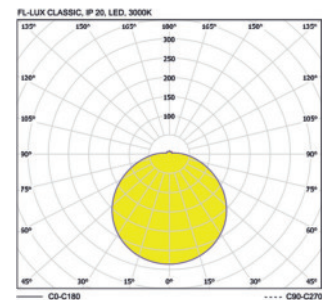

FL-LUX CLASSIC

ClassicLine

IP 20

Formschöne, runde Aufbauleuchte mit opaler Kunststoffwanne
Shapely round luminaire with opal plastic cover

Produktmerkmale:

- automatische Testfunktion AUTOTEST, Signalisierung über 1x mehrfarbige LED, inklusive Prüftaster
- von Dauer- auf Bereitschaftsschaltung umschaltbar
- geeignet für die Verwendung in Zentralbatterieanlagen, optional mit einem reduzierten Lichtstrom im Notbetrieb zur Leistungsoptimierung der Zentralbatterieanlage
- optional mit Bewegungsmelder und Tageslichtsensor
- elektrischer Anschluss für Leitungen bis 2,5 mm², für Durchgangsverdrahtung vorbereitet
- Gehäuse aus hochwertigen, alterungsbeständigem Aluminium
- montagefreundlich, ideal für Treppenhäuser und Flure
- werkzeugloses Öffnen der Leuchte
- Einsatz in Fluren, Treppenhäusern, Eingangsbereichen, Badezimmer, Bahnhöfen, Hotels, Heimen, Parkhäusern, Schulen und Sporthallen
- gemäß DIN EN 60598-2-22, EN 1838, EN 62034 und DIN VDE 0108

Product details: