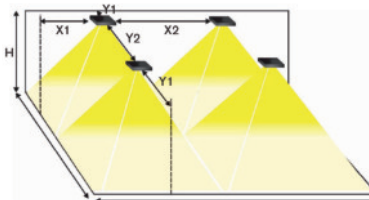

Zentrale Versorgung					central supply			
Artikel-Nr. Article No.	Montageart Mounting	Betriebsspannung Operating voltage	Leistung Output	Leuchtmittel Lamp	Lichtfarbe Luminous color	Lichtstrom Light flux	Bewegungsmelder Motion detector	
BL 584 090	Wand-/Deckenaufbau wall-/ceiling mounted	230 V AC / 170-260 V DC	20 W	LED	4500K	2600 lm		
BL 584 091						X		
BL 583 090					3000K	1800 lm		
BL 583 091						X		

Zentrale Versorgung mit integriertem Mischbetriebsbaustein					central supply with integrated mixed operation module			
Artikel-Nr. Article No.	Montageart Mounting	Betriebsspannung Operating voltage	Leistung Output	Leuchtmittel Lamp	Lichtfarbe Luminous color	Lichtstrom Light flux	Bewegungsmelder Motion detector	
BL 584 890	Wand-/Deckenaufbau wall-/ceiling mounted	230 V AC / 170-260 V DC	20 W	LED	4500K	2600 lm		
BL 584 891						X		
BL 583 890					3000K	1800 lm		
BL 583 891						X		

Abstandstabellen / Table of distances

Fluchtweg-/Anti-Panik-Beleuchtung - 1-LUX-Level - Escape-Route-/Anti-Panic-Lighting FL-LUX STANDARD, AUTOTEST, 4500 lm									
Höhe Height	H	Abstand Distance	X1	Abstand Distance	X2	Abstand Distance	Y1	Abstand Distance	Y2
2,50 m	4,30 m	10,80 m	4,40 m	11,00 m					
3,00 m	4,60 m	11,50 m	4,70 m	11,90 m					
3,50 m	4,80 m	12,20 m	5,00 m	12,60 m					
4,00 m	5,00 m	12,80 m	5,20 m	13,30 m					
4,50 m	5,20 m	13,30 m	5,30 m	13,80 m					
5,00 m	5,30 m	13,70 m	5,40 m	14,30 m					
5,50 m	5,30 m	14,10 m	5,40 m	14,60 m					
6,00 m	5,30 m	14,50 m	5,40 m	14,90 m					
7,00 m	5,20 m	15,00 m	5,30 m	15,30 m					
8,00 m	4,80 m	15,20 m	4,90 m	15,40 m					
9,00 m	4,00 m	15,10 m	4,20 m	15,30 m					
10,00 m	3,00 m	14,60 m	3,20 m	14,90 m					
11,00 m	3,00 m	13,90 m	3,00 m	14,20 m					
12,00 m	-	-	-	-					

Fluchtweg-/Anti-Panik-Beleuchtung - 1-LUX-Level - Escape-Route-/Anti-Panic-Lighting FL-LUX STANDARD, Zentrale Versorgung, 4500 lm									
Höhe Height	H	Abstand Distance	X1	Abstand Distance	X2	Abstand Distance	Y1	Abstand Distance	Y2
2,50 m	8,80 m	21,50 m	8,30 m	19,90 m					
3,00 m	9,50 m	23,30 m	9,10 m	21,80 m					
3,50 m	10,10 m	24,80 m	9,80 m	23,60 m					
4,00 m	10,60 m	26,30 m	10,50 m	25,20 m					
4,50 m	11,10 m	27,60 m	11,00 m	26,70 m					
5,00 m	11,60 m	28,80 m	11,60 m	28,10 m					
5,50 m	12,00 m	29,90 m	12,10 m	29,30 m					
6,00 m	12,30 m	30,90 m	12,50 m	30,50 m					
8,00 m	13,60 m	34,30 m	14,00 m	34,70 m					
10,00 m	14,60 m	37,10 m	15,20 m	38,00 m					
12,00 m	15,50 m	39,40 m	16,00 m	40,70 m					
14,00 m	16,20 m	41,40 m	16,50 m	42,90 m					
16,00 m	16,60 m	43,20 m	16,80 m	44,60 m					
18,00 m	16,80 m	44,70 m	16,80 m	45,90 m					

Fluchtweg-/Anti-Panik-Beleuchtung - 1-LUX-Level - Escape-Route-/Anti-Panic-Lighting FL-LUX STANDARD, AUTOTEST, 5500 lm									
Höhe Height	H	Abstand Distance	X1	Abstand Distance	X2	Abstand Distance	Y1	Abstand Distance	Y2
2,50 m	4,30 m	10,90 m	4,30 m	10,50 m					
3,00 m	4,60 m	11,70 m	4,60 m	11,40 m					
3,50 m	4,90 m	12,40 m	4,80 m	12,20 m					
4,00 m	5,10 m	13,00 m	5,00 m	12,80 m					
4,50 m	5,30 m	13,50 m	5,20 m	13,30 m					
5,00 m	5,40 m	14,00 m	5,30 m	13,80 m					
5,50 m	5,50 m	14,50 m	5,30 m	14,60 m					
6,00 m	5,50 m	14,90 m	5,30 m	14,90 m					
7,00 m	5,40 m	15,40 m	5,20 m	15,30 m					
8,00 m	5,00 m	15,70 m	4,90 m	15,40 m					
9,00 m	4,40 m	15,60 m	4,40 m	15,30 m					
10,00 m	3,30 m	15,20 m	3,50 m	14,90 m					
11,00 m	3,00 m	14,40 m	3,00 m	14,20 m					
12,00 m	-	-	-	-					

Fluchtweg-/Anti-Panik-Beleuchtung - 1-LUX-Level - Escape-Route-/Anti-Panic-Lighting FL-LUX STANDARD, Zentrale Versorgung, 5500 lm									
Höhe Height	H	Abstand Distance	X1	Abstand Distance	X2	Abstand Distance	Y1	Abstand Distance	Y2
2,50 m	9,10 m	22,40 m	8,90 m	21,30 m					
3,00 m	9,90 m	24,20 m	9,70 m	23,30 m					
3,50 m	10,50 m	25,90 m	10,50 m	25,20 m					
4,00 m	11,10 m	27,40 m	11,20 m	26,90 m					
4,50 m	11,60 m	28,80 m	11,80 m	28,50 m					
5,00 m	12,10 m	30,00 m	12,40 m	30,00 m					
5,50 m	12,50 m	31,20 m	12,90 m	31,40 m					
6,00 m	12,90 m	32,30 m	13,40 m	32,70 m					
8,00 m	14,30 m	35,90 m	15,10 m	37,20 m					
10,00 m	15,50 m	38,90 m	16,40 m	40,80 m					
12,00 m	16,50 m	41,40 m	17,30 m	43,80 m					
14,00 m	17,30 m	43,70 m	18,00 m	46,20 m					
16,00 m	17,90 m	45,80 m	18,40 m	48,20 m					
18,00 m	18,20 m	47,60 m	18,60 m	49,80 m