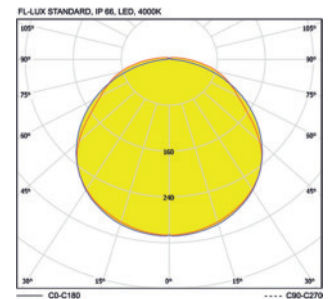

FL-LUX STANDARD

ClassicLine

IP 66 / IK 08

Feuchtraumleuchte als Sicherheitsleuchte Waterproof luminaire as safety luminaire

Produktmerkmale:

- automatische Testfunktion AUTOTEST, Signalisierung über 1x mehrfarbige LED, inklusive Prüftaster
- von Dauer- auf Bereitschaftsschaltung umschaltbar
- geeignet für die Verwendung in Zentralbatterieanlagen, optional mit einem reduzierten Lichtstrom im Notbetrieb zur Leistungsoptimierung der Zentralbatterieanlage
- hochwertiges Kunststoffgehäuse aus alterungsbeständigem Polycarbonat
- universelle Montage Wand-/Deckenaufbau durch beiliegendes Montagematerial
- werkzeugloses Öffnen der Leuchte durch Verschlussklammern aus Edelstahl
- energieeffizient mit einer Lichtleistung von mindestens 130 Lumen / Watt
- hochwertige LED-Module entsprechend aktuellem ZHAGA-Standard
- Einsatz in Parkhäusern, Tiefgaragen, Kellerräumen, Lagerhallen und Industrieanlagen
- gemäß DIN EN 60598-2-22, EN 1838, EN 62034 und DIN VDE 0108

Product details: