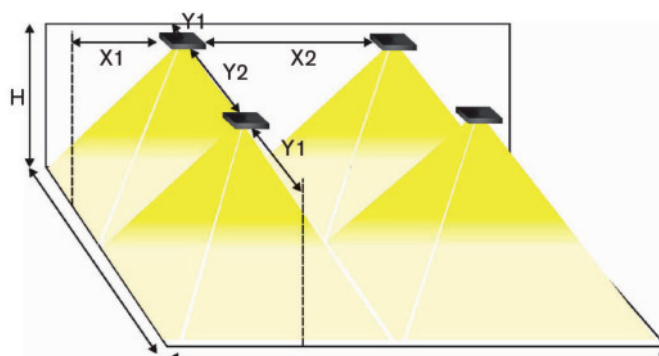

Anti-Panik-Beleuchtung - 0,5-LUX-Level - Anti-Panic-Lighting Flächen-Linse bis 8,0 m - F8 (ZV) - Area Illumination Lens up to 8.0 m									
Höhe Height	H	Abstand Distance	X1	Abstand Distance	X2	Abstand Distance	Y1	Abstand Distance	Y2
3,00 m		5,90 m		14,30 m		4,20 m		9,90 m	
3,50 m		6,40 m		15,40 m		4,50 m		10,70 m	
4,00 m		6,70 m		16,40 m		4,70 m		11,50 m	
4,50 m		7,00 m		17,30 m		4,80 m		12,20 m	
5,00 m		7,30 m		18,20 m		4,70 m		12,80 m	
5,50 m		7,50 m		18,90 m		4,60 m		13,20 m	
6,00 m		7,60 m		19,60 m		4,40 m		13,50 m	
6,50 m		7,60 m		20,20 m		4,20 m		13,60 m