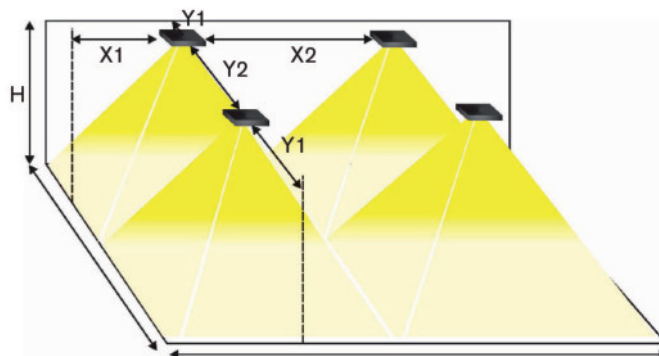

*F4=Flächen-Linse bis 4,0 m, F8=Flächen-Linse bis 8,0 m Montagehöhe, W4=Wege-Linse bis 4,0 m, W8=Wege-Linse bis 8,0 m Montagehöhe
 *F4=area illumination lens up to 4.0 m, F8=area illumination lens up to 8.0 m, W4=corridor illumination lens up to 4.0 m, W8=corridor illumination lens up to 8.0 m

S-LUX PREMIUM

Abstandstabellen

Table of distances

Anti-Panik-Beleuchtung - 0,5-LUX-Level - Anti-Panic-Lighting Flächen-Linse bis 4,0 m - F4 (AT) - Area Illumination Lens up to 4.0 m									
Höhe Height	H	Abstand Distance	X1	Abstand Distance	X2	Abstand Distance	Y1	Abstand Distance	Y2
2,50 m		5,50 m		10,90 m		5,50 m		10,90 m	
2,75 m		5,80 m		11,90 m		5,70 m		11,90 m	
3,00 m		6,20 m		11,90 m		6,10 m		11,90 m	
3,50 m		6,50 m		12,90 m		6,40 m		13,90 m	
4,00 m		6,40 m		14,90 m		6,30 m		14,90 m	