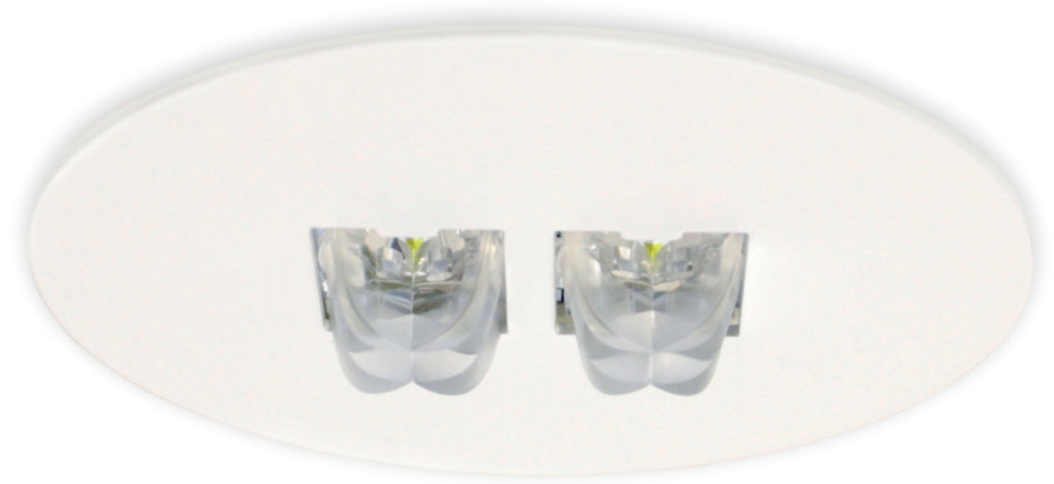

Zentrale Versorgung				central supply			
Artikel-Nr. Article No.	Montageart Mounting	Betriebsspannung Operating voltage	Leistung Output	Leuchtmittel Lamp	Lichtstrom / Notbetrieb Light flux / Emergency	Abmessungen (d x H) Dimensions (d x H)	
BL-49-09_*	Deckeneinbau ceiling recessed	230 V AC / 170-260 V DC	2 W	LED	240 lm / 240 lm	80 x 45 mm	

Zentrale Versorgung mit integriertem Mischbetriebsbaustein						central supply with integrated mixed operation module	
Artikel-Nr. Article No.	Montageart Mounting	Betriebsspannung Operating voltage	Leistung Output	Leuchtmittel Lamp	mittlere Leuchtdichte average Luminance	Abmessungen (d x H) Dimensions (d x H)	
BL-49-89_*	Deckeneinbau ceiling recessed	230 V AC / 170-260 V DC	2 W	LED	240 lm / 240 lm	80 x 45 mm	

*F4=Flächen-Linse bis 4,0 m, F8=Flächen-Linse bis 8,0 m Montagehöhe, W4=Wege-Linse bis 4,0 m, W8=Wege-Linse bis 8,0 m Montagehöhe
*F4=area illumination lens up to 4.0 m, F8=area illumination lens up to 8.0 m, W4=corridor illumination lens up to 4.0 m, W8=corridor illumination lens up to 8.0 m