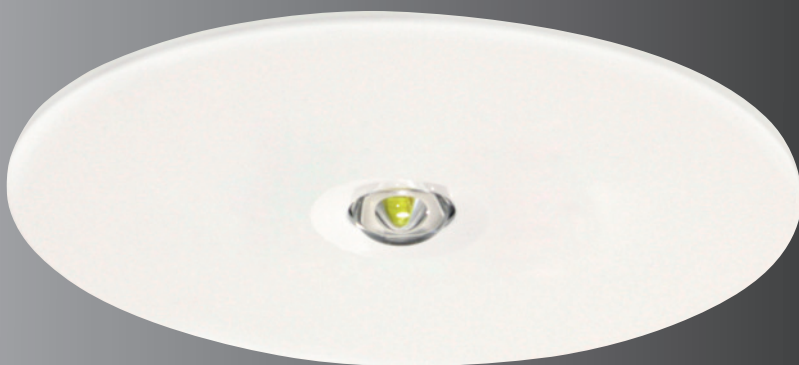

S-LUX PREMIUM

ClassicLine

IP 21

Elegante und leistungsstarke Sicherheitsleuchte für Deckeneinbau
Elegant and powerful safety luminaire recessed ceiling mounting

Produktmerkmale:

- automatische Testfunktion AUTOTEST, Signalisierung über 1x mehrfarbige LED, inklusive Prüftaster
- Bereitschaftsschaltung
- geeignet für die Verwendung in Zentralbatterieanlagen, optional mit einem reduzierten Lichtstrom im Notbetrieb zur Leistungsoptimierung der Zentralbatterieanlage
- werkzeuglose Montage der Leuchte durch Abziehen des Gehäuses
- wahlweise Linsen für Flächen oder Wege-Ausleuchtung mit unterschiedlichen Montagehöhen
- Einsatz in Hotels, Versammlungsstätten, Universitäten, Fußballstadien, Bürogebäuden, Geschäften, Banken, Einkaufszentren, Schwimmbäder, Schulen und Krankenhäusern
- gemäß DIN EN 60598-2-22, EN 1838, EN 62034 und DIN VDE 0108

Product details:

- automatic test function AUTOTEST, status monitor with 1x multi-color LED, inclusive test button
- non-maintained mode
- suitable for use in central battery systems, optionally with a reduced luminous flux in emergency mode to optimize the performance of the central battery system
- tool-free installation of the lamp by pulling off the housing
- optional lenses for area or corridor illumination with different installation heights
- use in venues, universities, football stadiums, office buildings, stores, banks, shopping malls, swimming bath, schools and hospitals
- in accordance with DIN EN 60598-2-22, EN 1838, EN 62034 and DIN VDE 0108