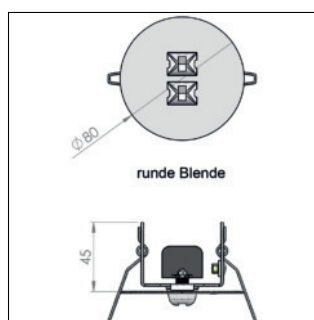

Material:

- Gehäuse: Aluminiumprofil, pulverbeschichtet
- Farbe: RAL 9016 (weiß)

Material:

- housing: aluminum profile, powder coated
- color: RAL 9016 (white)

Einzelbatterie-Ausführungen						single battery versions	
Dauerschaltung / Bereitschaftsschaltung mit AUTOTEST-Funktion						maintained / non-maintained with AUTOTEST-function	
Artikel-Nr. Article No.	Montageart Mounting	Betriebsdauer Duration	Akku / Batterie Battery	Leistung Output	Leuchtmittel Lamp	Lichtstrom / Notbetrieb Light flux / Emergency	Abmessungen (d x H) Dimensions (d x H)
BL-49-03_*	Deckeneinbau ceiling recessed	3 h	Ni-MH 3,6 V / 2,5 Ah	1,7 W	LED	170 lm / 170 lm	80 x 45 mm
BL-49-08_*		8 h	Ni-MH 3,6 V / 2,5 Ah			170 lm / 70 lm	