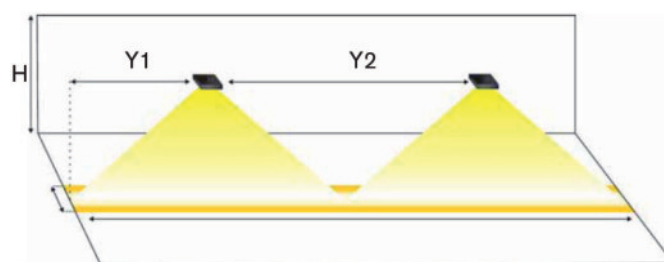

Fluchtwegbeleuchtung - 1-LUX-Level - Escape-Route-Lighting Wege-Linse bis 4,0 m - W4 (AT) - Corridor illumination Lens up to 4.0 m					
Höhe Height	H	Abstand Distance	Y1	Abstand Distance	Y2
2,50 m		12,00 m		17,90 m	
2,75 m		12,50 m		18,90 m	
3,00 m		13,00 m		19,90 m	
3,50 m		14,50 m		22,90 m	
4,00 m		15,40 m		24,70 m	

Fluchtwegbeleuchtung - 1-LUX-Level - Escape-Route-Lighting Wege-Linse bis 4,0 m - W4 (ZV-CS) - Corridor illumination Lens up to 4.0 m					
Höhe Height	H	Abstand Distance	Y1	Abstand Distance	Y2
2,50 m		12,50 m		18,90 m	
2,75 m		13,00 m		19,90 m	
3,00 m		13,50 m		20,90 m	
3,50 m		14,90 m		23,70 m	
4,00 m		15,80 m		25,50 m	

Fluchtwegbeleuchtung - 1-LUX-Level - Escape-Route-Lighting Wege-Linse bis 8,0 m - W8 (AT) - Corridor illumination Lens up to 8.0 m					
Höhe Height	H	Abstand Distance	Y1	Abstand Distance	Y2
2,50 m		7,60 m		11,60 m	
3,00 m		8,20 m		13,00 m	
3,50 m		8,80 m		14,20 m	
4,00 m		9,30 m		15,30 m	
4,50 m		10,30 m		17,20 m	
5,00 m		10,60 m		18,00 m	
5,50 m		10,30 m		17,80 m