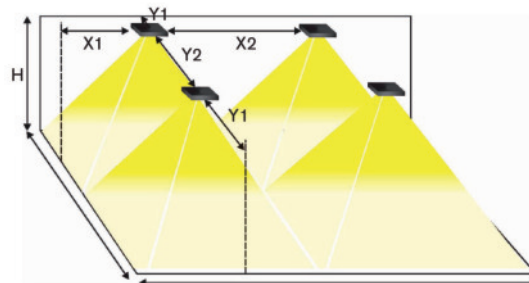

Lens LX with an asymmetrical light distribution for escape routes (corridors, etc.).
In the scope of delivery included.

BR 550 999

Linse L mit einer symmetrischen Abstrahlcharakteristik zur Ausleuchtung von Räumen.
Lens L with a symmetrical light distribution for the illumination of rooms.

BR 550 777

Linse LC mit einer symmetrischen Abstrahlcharakteristik, schmal strahlend, zur Ausleuchtung von hohen Räumen.
Lens LC with a symmetrical light distribution, narrow beaming, for the illumination of high rooms.

Abstandstabellen / Table of distances

Anti-Panik-Beleuchtung - 0,5-LUX-Level - Anti-Panic-Lighting Spezial-Linse - L - Special Lens									
Höhe Height	H	Abstand Distance	X1	Abstand Distance	X2	Abstand Distance	Y1	Abstand Distance	Y2
2,75 m		4,76 m		6,57 m		4,76 m		6,57 m	
3,00 m		5,20 m		7,18 m		5,20 m		7,18 m	
3,50 m		6,06 m		8,36 m		6,06 m		8,36 m	
4,00 m		6,93 m		9,56 m		6,93 m		9,56 m	
4,50 m		7,79 m		10,75 m		7,79 m		10,75 m	

Anti-Panik-Beleuchtung - 0,5-LUX-Level - Anti-Panic-Lighting Spezial-Linse - LC - Special Lens									
Höhe Height	H	Abstand Distance	X1	Abstand Distance	X2	Abstand Distance	Y1	Abstand Distance	Y2
6,00 m		2,18 m		3,01 m		2,18 m		3,01 m	
8,00 m		2,91 m		4,02 m		2,91 m		4,02 m	
10,00 m		3,64 m		5,02 m		3,64 m		5,02 m	
12,00 m		4,37 m		6,03 m		4,37 m		6,03 m	
14,00 m		5,10 m		7,04 m		5,10 m		7,04 m	
16,00 m		5,82 m		8,03 m		5,82 m		8,03 m	
18,00 m		6,55 m		9,04 m		6,55 m		9,04 m	
20,00 m		7,28 m		10,05 m		7,28 m		10,05 m