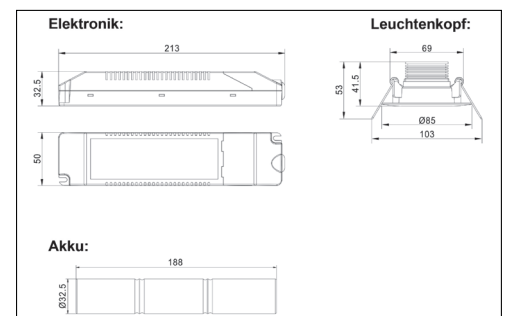

S-LUX STANDARD

EcoLine

IP 20

Leistungsstarke Sicherheitsleuchte für Deckeneinbau und Deckenaufbau
Powerful safety luminaire for ceiling mounting and recessed ceiling mounting

Produktmerkmale:

- automatische Testfunktion AUTOTEST, Signalisierung über 1x mehrfarbige LED, inklusive Prüftaster
- Bereitschaftsschaltung
- umschaltbar von 3 Stunden auf 8 Stunden Betriebsdauer
- asymmetrische Abstrahlcharakteristik für Fluchtwegbeleuchtung, symmetrische Abstrahlcharakteristik für Anti-Panik-Beleuchtung
- spezielle LED-Linsen für eine perfekte Lichtverteilung
- Einsatz in Büros, Geschäften, Rezeptionen, Aufzügen, Eingangshallen, Klassenzimmern etc.
- gemäß DIN EN 60598-2-22, EN 1838, EN 62034 und DIN VDE 0108

Material:

- Gehäuse: Polycarbonat, schlagfest, bruchsicher
- Farbe: RAL 9003 (weiß)

Material:

- housing: polycarbonate, impact-resistant, unbreakable
- color: RAL 9003 (white)

Einzelbatterie-Ausführungen						single battery versions		
Dauerschaltung / Bereitschaftsschaltung mit AUTOTEST-Funktion						maintained / non-maintained with AUTOTEST-function		
Artikel-Nr. Article No.	Montageart Mounting	Betriebsdauer Duration	Akku / Batterie Battery	Leistung Output	Leuchtmittel Lamp	Lichtstrom / 3h-Notbetrieb Light flux / 3h-Emergency	Lichtstrom / 8h-Notbetrieb Light flux / 8h-Emergency	Gewicht Weight
BL 550 038	Deckenaufbau ceiling mounted	3 h / 8 h	Ni-Cd 3,6 V / 3,0 Ah	3 W	SMD-LED	200 lm	115 lm	0,47 kg
BL 552 038	Deckeneinbau ceiling recessed	3 h / 8 h	Ni-Cd 3,6 V / 3,0 Ah	3 W	SMD-LED	200 lm	115 lm	0,52 kg