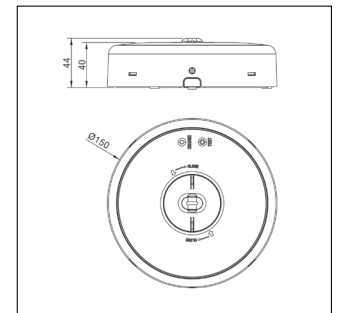

S-LUX STANDARD

EcoLine

IP 20

Leistungsstarke Sicherheitsleuchte für Deckeneinbau und Deckenaufbau
Powerful safety luminaire for ceiling mounting and recessed ceiling mounting

Produktmerkmale:

- automatische Testfunktion AUTOTEST, Signalisierung über 1x mehrfarbige LED, inklusive Prüftaster
- Bereitschaftsschaltung
- umschaltbar von 3 Stunden auf 8 Stunden Betriebsdauer
- asymmetrische Abstrahlcharakteristik für Fluchtwegbeleuchtung, symmetrische Abstrahlcharakteristik für Anti-Panik-Beleuchtung
- spezielle LED-Linsen für eine perfekte Lichtverteilung
- Einsatz in Büros, Geschäften, Rezeptionen, Aufzügen, Eingangshallen, Klassenzimmern etc.
- gemäß DIN EN 60598-2-22, EN 1838, EN 62034 und DIN VDE 0108

Material:

- Gehäuse: Polycarbonat, schlagfest, bruchsicher
- Farbe: RAL 9003 (weiß)

Material:

- housing: polycarbonate, impact-resistant, unbreakable
- color: RAL 9003 (white)

Einzelbatterie-Ausführungen						single battery versions		
Dauerschaltung / Bereitschaftsschaltung mit AUTOTEST-Funktion						maintained / non-maintained with AUTOTEST-function		
Artikel-Nr. Article No.	Montageart Mounting	Betriebsdauer Duration	Akku / Batterie Battery	Leistung Output	Leuchtmittel Lamp	Lichtstrom / 3h-Notbetrieb Light flux / 3h-Emergency	Lichtstrom / 8h-Notbetrieb Light flux / 8h-Emergency	Gewicht Weight
BL 550 038	Deckenaufbau ceiling mounted	3 h / 8 h	Ni-Cd 3,6 V / 3,0 Ah	3 W	SMD-LED	200 lm	115 lm	0,47 kg
BL 552 038	Deckeneinbau ceiling recessed	3 h / 8 h	Ni-Cd 3,6 V / 3,0 Ah	3 W	SMD-LED	200 lm	115 lm	0,52 kg