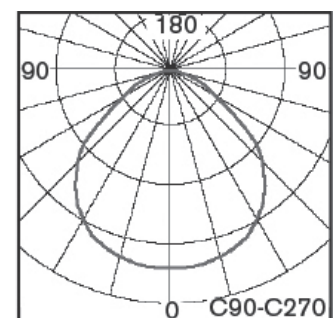

R-LUX CLASSIC

PremiumLine

IP 40

Leistungsstarker Hallentiefstrahler mit einer Ausleuchtung bis 400 m²
Powerful bay light for an illumination area up to 400 m²

Produktmerkmale:

- automatische Testfunktion AUTOTEST, Signalisierung über 3x farbige LED, inklusive Prüftaster
- von Dauer- auf Bereitschaftsschaltung umschaltbar
- leistungsstarker Hallentiefstrahler mit 100% Lichtleistung im Notbetrieb
- geprüfte LED-Lebensdauer von mind. 100.000 Stunden, High-Power-LED's mit 120 lm/W
- 5 Jahre Garantie auf die Leuchte
- konzipiert für hohe Räume bzw. Hallen, mit einer Ausleuchtung von bis zu 400 m²
- Einsatz in Produktionshallen, Lagerhallen, Sporthallen, Bahnhöfen, Universitäten, Fußballstadien, Foyers, Schulen
- gemäß DIN EN 60598-2-22, EN 1838, EN 62034 und DIN VDE 0108

Product details:

- automatic test function AUTOTEST, status monitor with 3x colored LED, inclusive test button
- switchable from maintained mode to non-maintained mode
- powerful bay light with 100% light power in emergency mode
- approved LED lifetime of min. 100,000 hours, High-Power-LED's with 120 lm/W
- 5 years guarantee of the luminaire
- designed for high spaces and halls, for an illuminated area up to 400 m²
- use in production halls, stocking areas, sport halls, train stations, universities, football stadiums, foyers, schools
- in accordance with DIN EN 60598-2-22, EN 1838, EN 62034 and DIN VDE 0108

Material:

- Gehäuse: Stahlblech, pulverbeschichtet
- Farbe: RAL 9006 (aluminiumgrau)
- Abdeckung: Polycarbonat, schlagfest

Material:

- housing: steel sheet, powder coated
- color: RAL 9006 (aluminum gray)
- cover: polycarbonate, impact resistant