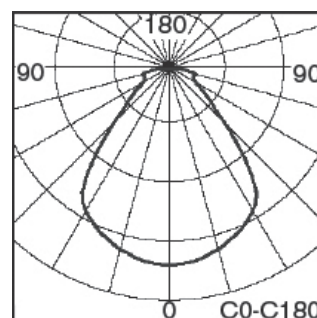

R-LUX CLASSIC

PremiumLine

IP 40

Leistungsstarker Hallentiefstrahler mit einer Ausleuchtung bis 400 m²
Powerful bay light for an illumination area up to 400 m²

Produktmerkmale:

- automatische Testfunktion AUTOTEST, Signalisierung über 3x farbige LED, inklusive Prüftaster
- von Dauer- auf Bereitschaftsschaltung umschaltbar
- leistungsstarker Hallentiefstrahler mit 100% Lichtleistung im Notbetrieb
- geprüfte LED-Lebensdauer von mind. 100.000 Stunden, High-Power-LED's mit 120 lm/W
- 5 Jahre Garantie auf die Leuchte
- konzipiert für hohe Räume bzw. Hallen, mit einer Ausleuchtung von bis zu 400 m²
- Einsatz in Produktionshallen, Lagerhallen, Sporthallen, Bahnhöfen, Universitäten, Fußballstadien, Foyers, Schulen
- gemäß DIN EN 60598-2-22, EN 1838, EN 62034 und DIN VDE 0108

Product details:

- automatic test function AUTOTEST, status monitor with 3x colored LED, inclusive test button
- switchable from maintained mode to non-maintained mode
- powerful bay light with 100% light power in emergency mode
- approved LED lifetime of min. 100,000 hours, High-Power-LED's with 120 lm/W
- 5 years guarantee of the luminaire
- designed for high spaces and halls, for an illuminated area up to 400 m²
- use in production halls, stocking areas, sport halls, train stations, universities, football stadiums, foyers, schools
- in accordance with DIN EN 60598-2-22, EN 1838, EN 62034 and DIN VDE 0108

Material:

- Gehäuse: Stahlblech, pulverbeschichtet
- Farbe: RAL 9006 (aluminiumgrau)
- Abdeckung: Polycarbonat, schlagfest

Material:

- housing: steel sheet, powder coated
- color: RAL 9006 (aluminum gray)
- cover: polycarbonate, impact resistant