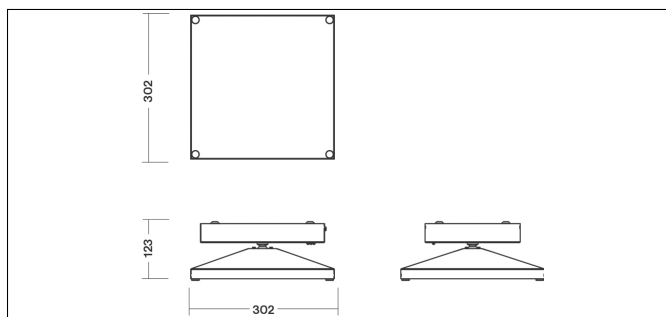

R-LUX CLASSIC

PremiumLine

IP 40

Leistungsstarker Hallentiefstrahler mit einer Ausleuchtung bis 400 m²
Powerful bay light for an illumination area up to 400 m²

Produktmerkmale:

- automatische Testfunktion AUTOTEST, Signalisierung über 3x farbige LED, inklusive Prüftaster
- von Dauer- auf Bereitschaftsschaltung umschaltbar
- leistungsstarker Hallentiefstrahler mit 100% Lichtleistung im Notbetrieb
- geprüfte LED-Lebensdauer von mind. 100.000 Stunden, High-Power-LED's mit 120 lm/W
- 5 Jahre Garantie auf die Leuchte
- konzipiert für hohe Räume bzw. Hallen, mit einer Ausleuchtung von bis zu 400 m²
- Einsatz in Produktionshallen, Lagerhallen, Sporthallen, Bahnhöfen, Universitäten, Fußballstadien, Foyers, Schulen
- gemäß DIN EN 60598-2-22, EN 1838, EN 62034 und DIN VDE 0108

Product details:

- automatic test function AUTOTEST, status monitor with 3x colored LED, inclusive test button
- switchable from maintained mode to non-maintained mode
- powerful bay light with 100% light power in emergency mode
- approved LED lifetime of min. 100,000 hours, High-Power-LED's with 120 lm/W
- 5 years guarantee of the luminaire
- designed for high spaces and halls, for an illuminated area up to 400 m²
- use in production halls, stocking areas, sport halls, train stations, universities, football stadiums, foyers, schools
- in accordance with DIN EN 60598-2-22, EN 1838, EN 62034 and DIN VDE 0108

Material:

- Gehäuse: Stahlblech, pulverbeschichtet
- Farbe: RAL 9006 (aluminiumgrau)
- Abdeckung: Polycarbonat, schlagfest

Material:

- housing: steel sheet, powder coated
- color: RAL 9006 (aluminum gray)
- cover: polycarbonate, impact resistant