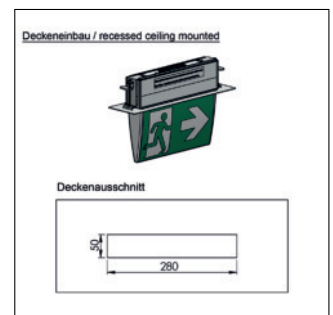

L-LUX CLASSIC

ClassicLine

IP 41

Retungszeichenleuchte in zeitlosem Design Emergency exit luminaire in timeless design

Produktmerkmale:

- automatische Testfunktion AUTOTEST, Signalisierung über 1x mehrfarbige LED, inklusive Prüftaster
- von Dauer- auf Bereitschaftsschaltung umschaltbar
- universelle Montage Wand-/Deckenaufbau durch drehbares Montageprofil
- Durchgangsverdrahtung für Leitungen bis 2,5 mm²
- inklusive 1x Standardsatz-Hinweisschilder (Notausgang, Rettungsweg rechts, Rettungsweg links) gemäß DIN EN ISO 7010
- Montage der Piktogramme auf der Polycarbonat-Abdeckung (PVC-Folie, selbstklebend)
- werkzeuglose Montage der Leuchte durch Abziehen der Abdeckung
- Einsatz in Bürogebäuden, Geschäften, Rezeptionen, Hotels, Banken, Einkaufszentren, Schwimmbäder, Schulen und Krankenhäusern
- gemäß DIN EN 60598-2-22, EN 1838, EN 62034 und DIN VDE 0108

Product details:

- automatic test function AUTOTEST, status monitor with 1x multi-color LED, inclusive test button
- switchable from maintained mode to non-maintained mode
- universal mounting on wall-/ceiling through rotatable mounting profile
- through-wiring for cables up to 2.5 mm²
- inclusive 1x standard set emergency signs (emergency exit, escape route right, escape route left) according to DIN EN ISO 7010
- installation of pictograms on the polycarbonate cover (PVC film, self-adhesive)
- tool-free installation of the lamp by pulling off the cover
- use in office buildings, stores, reception desks, hotels, banks, shopping malls, swimming bath, schools and hospitals
- in accordance with DIN EN 60598-2-22, EN 1838, EN 62034 and DIN VDE 0108

Material: