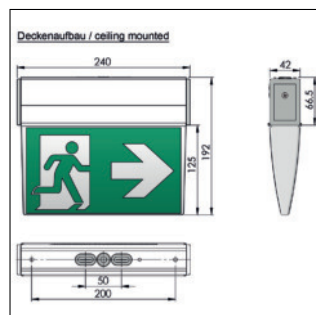

L-LUX CLASSIC

ClassicLine

IP 41

Retungszeichenleuchte in zeitlosem Design Emergency exit luminaire in timeless design

Produktmerkmale:

- automatische Testfunktion AUTOTEST, Signalisierung über 1x mehrfarbige LED, inklusive Prüftaster
- von Dauer- auf Bereitschaftsschaltung umschaltbar
- universelle Montage Wand-/Deckenaufbau durch drehbares Montageprofil
- Durchgangsverdrahtung für Leitungen bis 2,5 mm²
- inklusive 1x Standardsatz-Hinweisschilder (Notausgang, Rettungsweg rechts, Rettungsweg links) gemäß DIN EN ISO 7010
- Montage der Piktogramme auf der Polycarbonat-Abdeckung (PVC-Folie, selbstklebend)
- werkzeuglose Montage der Leuchte durch Abziehen der Abdeckung
- Einsatz in Bürogebäuden, Geschäften, Rezeptionen, Hotels, Banken, Einkaufszentren, Schwimmbäder, Schulen und Krankenhäusern
- gemäß DIN EN 60598-2-22, EN 1838, EN 62034 und DIN VDE 0108

Product details:

- automatic test function AUTOTEST, status monitor with 1x multi-color LED, inclusive test button
- switchable from maintained mode to non-maintained mode
- universal mounting on wall-/ceiling through rotatable mounting profile
- through-wiring for cables up to 2.5 mm²
- inclusive 1x standard set emergency signs (emergency exit, escape route right, escape route left) according to DIN EN ISO 7010
- installation of pictograms on the polycarbonate cover (PVC film, self-adhesive)
- tool-free installation of the lamp by pulling off the cover
- use in office buildings, stores, reception desks, hotels, banks, shopping malls, swimming bath, schools and hospitals
- in accordance with DIN EN 60598-2-22, EN 1838, EN 62034 and DIN VDE 0108

*Standard-Satz Hinweisschilder: *Standard set emergency signs:		
	Notausgang Emergency exit	TYP A TYPE
	Rettungsweg rechts Escape route right	TYP B TYPE
	Rettungsweg links Escape route left	TYP C TYPE