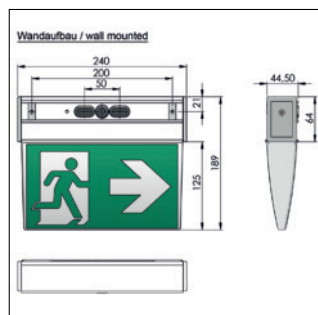

L-LUX CLASSIC

ClassicLine

IP 41

Retungszeichenleuchte in zeitlosem Design Emergency exit luminaire in timeless design

Produktmerkmale:

- automatische Testfunktion AUTOTEST, Signalisierung über 1x mehrfarbige LED, inklusive Prüftaster
- von Dauer- auf Bereitschaftsschaltung umschaltbar
- universelle Montage Wand-/Deckenaufbau durch drehbares Montageprofil
- Durchgangsverdrahtung für Leitungen bis 2,5 mm²
- inklusive 1x Standardsatz-Hinweisschilder (Notausgang, Rettungsweg rechts, Rettungsweg links) gemäß DIN EN ISO 7010
- Montage der Piktogramme auf der Polycarbonat-Abdeckung (PVC-Folie, selbstklebend)
- werkzeuglose Montage der Leuchte durch Abziehen der Abdeckung
- Einsatz in Bürogebäuden, Geschäften, Rezeptionen, Hotels, Banken, Einkaufszentren, Schwimmbäder, Schulen und Krankenhäusern
- gemäß DIN EN 60598-2-22, EN 1838, EN 62034 und DIN VDE 0108

Product details:

- automatic test function AUTOTEST, status monitor with 1x multi-color LED, inclusive test button
- switchable from maintained mode to non-maintained mode
- universal mounting on wall-/ceiling through rotatable mounting profile
- through-wiring for cables up to 2.5 mm²
- inclusive 1x standard set emergency signs (emergency exit, escape route right, escape route left) according to DIN EN ISO 7010
- installation of pictograms on the polycarbonate cover (PVC film, self-adhesive)
- tool-free installation of the lamp by pulling off the cover
- use in office buildings, stores, reception desks, hotels, banks, shopping malls, swimming bath, schools and hospitals
- in accordance with DIN EN 60598-2-22, EN 1838, EN 62034 and DIN VDE 0108

Material: