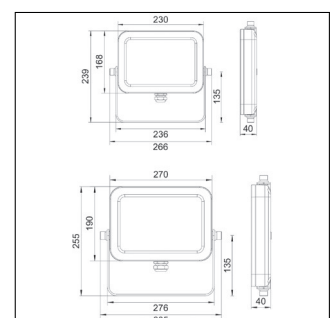

Material:

- Gehäuse: Aluminium-Druckguss, schlagzäh, wärmeleitend
- Farbe: RAL 9016 (weiß)
- Abdeckung: Glas, klar
- Reflektor: Aluminium, mattiert

Material:

- housing: die-cast aluminum, impact-resistant, heat-conductive
- color: RAL 9016 (white)
- cover: glass, clear
- reflector: aluminum, frosted

Technische Daten:

- Abstrahlwinkel: 100° (breitstrahlend)
- Lichtfarbe: 4000K (neutralweiß)
- Farbwiedergabeindex: Ra>80
- Temperaturbereich: -20°C bis +45°C

Technical Data:

- beam angle: 100° (wide beam)
- light color: 4000K (neutral white)
- color rendering index: Ra>80
- temperature range: -20°C bis +45°C

Zentrale Versorgung					central supply	
Artikel-Nr. Article No.	Montageart Mounting	Betriebsspannung Operating voltage	Leistung Output	Leuchtmittel Lamp	Lichtstrom / Notbetrieb Light flux / Emergency	Abmessungen (AxBxC) Dimensions (AxBxC)
BL 572 090	Wand-/Deckenaufbau wall-/ceiling mounted	230 V AC / 170-260 V DC	10 W	LED	920 lm / 610 lm	155 x 95 x 25 mm
BL 572 092			20 W		2020 lm / 1180 lm	215 x 135 x 32 mm
BL 572 093			30 W		2850 lm / 2840 lm	266 x 168 x 40 mm
BL 572 095			50 W		4360 lm / 4030 lm	305 x 190 x 40 mm

Zentrale Versorgung mit integriertem Mischbetriebsbaustein					central supply with integrated mixed operation module	
Artikel-Nr. Article No.	Montageart Mounting	Betriebsspannung Operating voltage	Leistung Output	Leuchtmittel Lamp	Lichtstrom / Notbetrieb Light flux / Emergency	Abmessungen (AxBxC) Dimensions (AxBxC)
BL 572 890	Wand-/Deckenaufbau wall-/ceiling mounted	230 V AC / 170-260 V DC	10 W	LED	920 lm / 610 lm	155 x 95 x 25 mm
BL 572 892			20 W		2020 lm / 1180 lm	215 x 135 x 32 mm
BL 572 893			30 W		2850 lm / 2840 lm	266 x 168 x 40 mm
BL 572 895			50 W		4360 lm / 4030 lm	305 x 190 x 40 mm