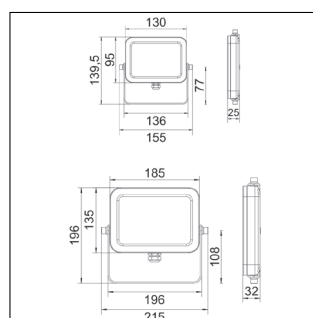

Material:

- Gehäuse: Aluminium-Druckguss, schlagzäh, wärmeleitend
- Farbe: RAL 9016 (weiß)
- Abdeckung: Glas, klar
- Reflektor: Aluminium, mattiert

Material:

- housing: die-cast aluminum, impact-resistant, heat-conductive
- color: RAL 9016 (white)
- cover: glass, clear
- reflector: aluminum, frosted

Technische Daten:

- Abstrahlwinkel: 100° (breitstrahlend)
- Lichtfarbe: 4000K (neutralweiß)
- Farbwiedergabeindex: Ra>80
- Temperaturbereich: -20°C bis +45°C

Technical Data:

- beam angle: 100° (wide beam)
- light color: 4000K (neutral white)
- color rendering index: Ra>80
- temperature range: -20°C bis +45°C

Zentrale Versorgung					central supply	
Artikel-Nr. Article No.	Montageart Mounting	Betriebsspannung Operating voltage	Leistung Output	Leuchtmittel Lamp	Lichtstrom / Notbetrieb Light flux / Emergency	Abmessungen (AxBxC) Dimensions (AxBxC)
BL 572 090	Wand-/Deckenaufbau wall-/ceiling mounted	230 V AC / 170-260 V DC	10 W	LED	920 lm / 610 lm	155 x 95 x 25 mm
BL 572 092			20 W		2020 lm / 1180 lm	215 x 135 x 32 mm
BL 572 093			30 W		2850 lm / 2840 lm	266 x 168 x 40 mm
BL 572 095			50 W		4360 lm / 4030 lm	305 x 190 x 40 mm

Zentrale Versorgung mit integriertem Mischbetriebsbaustein					central supply with integrated mixed operation module	
Artikel-Nr. Article No.	Montageart Mounting	Betriebsspannung Operating voltage	Leistung Output	Leuchtmittel Lamp	Lichtstrom / Notbetrieb Light flux / Emergency	Abmessungen (AxBxC) Dimensions (AxBxC)
BL 572 890	Wand-/Deckenaufbau wall-/ceiling mounted	230 V AC / 170-260 V DC	10 W	LED	920 lm / 610 lm	155 x 95 x 25 mm
BL 572 892			20 W		2020 lm / 1180 lm	215 x 135 x 32 mm
BL 572 893			30 W		2850 lm / 2840 lm	266 x 168 x 40 mm
BL 572 895			50 W		4360 lm / 4030 lm	305 x 190 x 40 mm