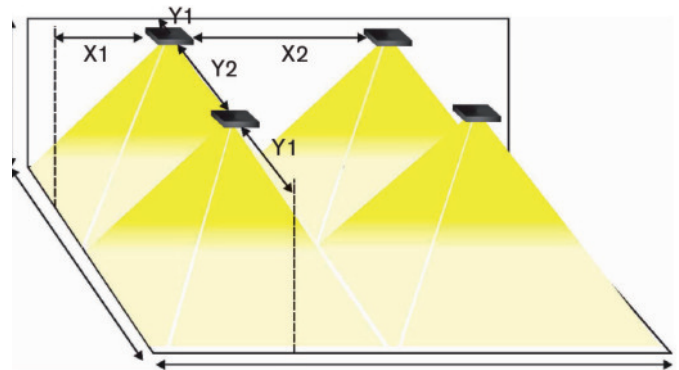

Anti-Panik-Beleuchtung - 0,5-LUX-Level - Anti-Panic-Lighting
V-LUX CLASSIC, 160 lm

Höhe Height	H	Abstand Distance	X1	Abstand Distance	X2	Abstand Distance	Y1	Abstand Distance	Y2
2,50 m		3,90 m		9,90 m		3,80 m		9,60 m	
3,00 m		4,10 m		10,60 m		4,00 m		10,30 m	
3,50 m		4,20 m		11,10 m		4,10 m		10,80 m	
4,00 m		4,30 m		11,50 m		4,20 m		11,20 m	
5,00 m		4,20 m		12,10 m		4,10 m		11,80 m	
6,00 m		3,90 m		12,20 m		3,80 m		12,00 m	
8,00 m		3,00 m		11,50 m		3,00 m		11,30 m	

Anti-Panik-Beleuchtung - 0,5-LUX-Level - Anti-Panic-Lighting
V-LUX CLASSIC, 376 lm