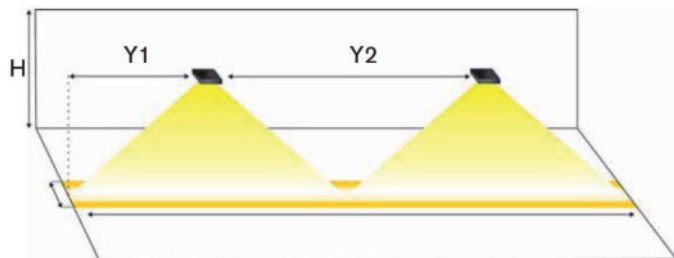

Fluchtwegbeleuchtung - 1-LUX-Level - Escape-Route-Lighting
V-LUX CLASSIC, 660 lm

Höhe Height	H	Abstand Distance	Y1	Abstand Distance	Y2
2,50 m		5,00 m		12,40 m	
3,00 m		5,30 m		13,30 m	
4,00 m		5,80 m		14,80 m	
5,00 m		6,10 m		15,90 m	
6,00 m		6,20 m		16,70 m	
8,00 m		5,80 m		17,50 m	
10,00 m		4,70 m		17,30 m	
12,00 m		3,00 m		16,10 m	
14,00 m		-		12,40 m