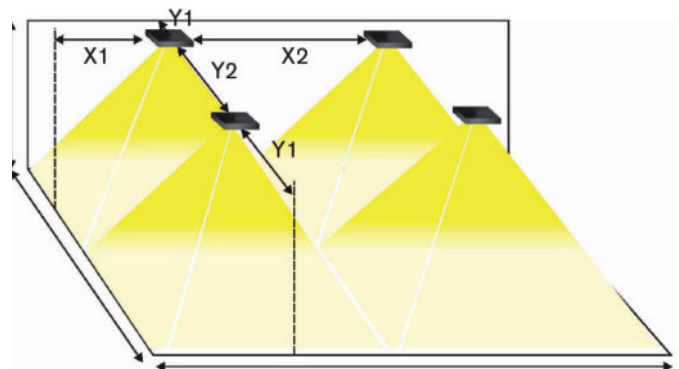

Höhe Height	H	Abstand Distance	X1	Abstand Distance	X2	Abstand Distance	Y1	Abstand Distance	Y2
2,50 m		5,20 m		12,90 m		5,00 m		12,30 m	
3,00 m		5,50 m		13,90 m		5,40 m		13,30 m	
3,50 m		5,80 m		14,70 m		5,70 m		14,20 m	
4,00 m		6,10 m		15,50 m		5,90 m		14,90 m	
5,00 m		6,40 m		16,70 m		6,20 m		16,20 m	
6,00 m		6,60 m		17,60 m		6,40 m		17,10 m	
8,00 m		6,40 m		18,50 m		6,30 m		18,10 m	
10,00 m		5,50 m		18,60 m		5,40 m		18,20 m	
12,00 m		3,50 m		17,80 m		3,40 m		17,50 m	

Anti-Panik-Beleuchtung - 0,5-LUX-Level - Anti-Panic-Lighting
V-LUX CLASSIC, 660 lm