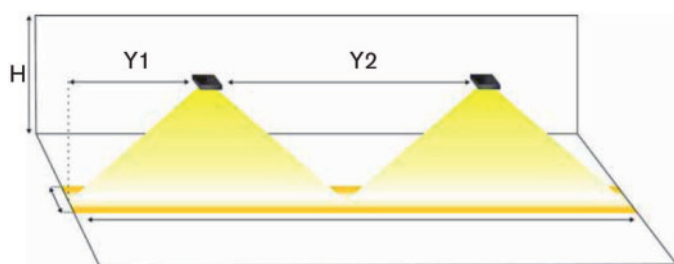

	Rettungsweg abwärts links Escape route down left	TYP D TYPE
	Rettungsweg abwärts rechts Escape route down right	TYP E TYPE
	Rettungsweg aufwärts links Escape route up left	TYP F TYPE
	Rettungsweg aufwärts rechts Escape route up right	TYP G TYPE

V-LUX CLASSIC

Abstandstabellen

Table of distances

Fluchtwegbeleuchtung - 1-LUX-Level - Escape-Route-Lighting
V-LUX CLASSIC, 160 lm

Höhe Height	H	Abstand Distance	Y1	Abstand Distance	Y2
2,50 m		3,00 m		7,90 m	
3,00 m		3,00 m		8,20 m	
3,50 m		3,00 m		8,50 m	
4,00 m		3,00 m		8,60 m	
5,00 m		3,00 m		8,50 m	
6,00 m		3,00 m		7,90 m	

Fluchtwegbeleuchtung - 1-LUX-Level - Escape-Route-Lighting
V-LUX CLASSIC, 376 lm

Höhe Height	H	Abstand Distance	Y1	Abstand Distance	Y2
2,50 m		4,10 m		10,50 m	
3,00 m		4,40 m		11,20 m	
3,50 m		4,50 m		11,70 m	
4,00 m		4,60 m		12,20 m	
5,00 m		4,60 m		12,90 m	
6,00 m		4,40 m		13,20 m	
8,00 m		3,20 m		12,90 m	
10,00 m		-		11,20 m	
12,00 m		-		5,50 m	