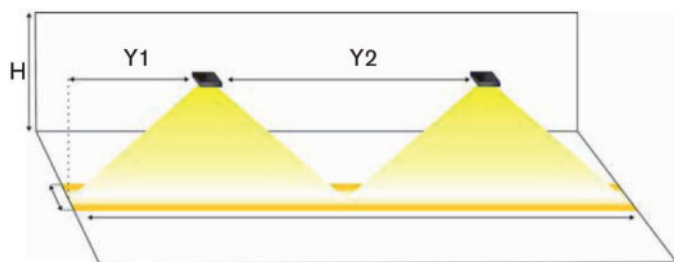

	Rettungsweg abwärts links Escape route down left	TYP D TYPE
	Rettungsweg abwärts rechts Escape route down right	TYP E TYPE
	Rettungsweg aufwärts links Escape route up left	TYP F TYPE
	Rettungsweg aufwärts rechts Escape route up right	TYP G TYPE

V-LUX CLASSIC

Abstandstabellen

Table of distances

Fluchtwegbeleuchtung - 1-LUX-Level - Escape-Route-Lighting
V-LUX CLASSIC, 160 lm

Höhe Height	H	Abstand Distance	Y1	Abstand Distance	Y2
2,50 m		3,00 m		7,90 m	
3,00 m		3,00 m		8,20 m	
3,50 m		3,00 m		8,50 m	
4,00 m		3,00 m		8,60 m	
5,00 m		3,00 m		8,50 m	
6,00 m		3,00 m		7,90 m	