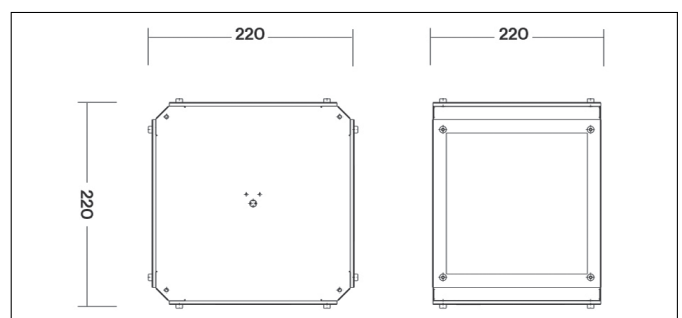

CUBE-LUX STANDARD

PremiumLine

IP 20

Hochwertiger Rettungszeichenwürfel High-quality emergency exit sign cube

Produktmerkmale:

- automatische Testfunktion AUTOTEST, Signalisierung über 3x farbige LED, inklusive Prüftaster
- von Dauer- auf Bereitschaftsschaltung umschaltbar
- inklusive 4x Piktogrammscheibe aus Auswahltable, gemäß DIN EN ISO 7010
- Montage der Piktogrammscheiben mit Schrauben (inklusive)
- geprüfte LED-Lebensdauer von mind. 100.000 Stunden, High-Power-LED's mit 120 lm/W
- 5 Jahre Garantie auf die Leuchte
- Einsatz in Versammlungsstätten, Universitäten, Bürogebäuden, Geschäften, Banken, Einkaufszentren, Schulen, Supermärkten und Krankenhäusern
- gemäß DIN EN 60598-2-22, EN 1838, EN 62034 und DIN VDE 0108

Product details:

- automatic test function AUTOTEST, status monitor with 3x colored LED, inclusive test button
- switchable from maintained mode to non-maintained mode
- inclusive 4x pictogram discs from selection table, according to DIN EN ISO 7010
- mounting of pictogram discs with screws (inclusive)
- approved LED lifetime of min. 100,000 hours, High-Power-LED's with 120 lm/W
- 5 years guarantee of the luminaire
- use in venues, universities, office buildings, stores, banks, shopping malls, schools, supermarket and hospitals
- in accordance with DIN EN 60598-2-22, EN 1838, EN 62034 and DIN VDE 0108

Material:

- Gehäuse: Stahlblech, pulverbeschichtet
- Farbe: RAL 9006 (aluminiumgrau)
- Piktogramm: Polycarbonat, schlagfest

Material:

- housing: steel sheet, powder coated
- color: RAL 9006 (aluminum gray)
- pictogram: polycarbonate, impact resistant