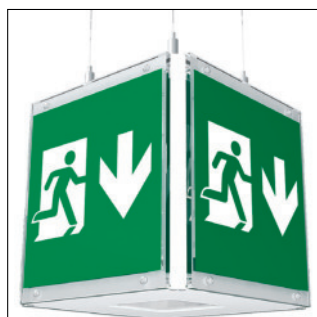

CUBE-LUX STANDARD

PremiumLine

IP 20

Hochwertiger Rettungszeichenwürfel High-quality emergency exit sign cube

Produktmerkmale:

- automatische Testfunktion AUTOTEST, Signalisierung über 3x farbige LED, inklusive Prüftaster
- von Dauer- auf Bereitschaftsschaltung umschaltbar
- inklusive 4x Piktogrammscheibe aus Auswahltable, gemäß DIN EN ISO 7010
- Montage der Piktogrammscheiben mit Schrauben (inklusive)
- geprüfte LED-Lebensdauer von mind. 100.000 Stunden, High-Power-LED's mit 120 lm/W
- 5 Jahre Garantie auf die Leuchte
- Einsatz in Versammlungsstätten, Universitäten, Bürogebäuden, Geschäften, Banken, Einkaufszentren, Schulen, Supermärkten und Krankenhäusern
- gemäß DIN EN 60598-2-22, EN 1838, EN 62034 und DIN VDE 0108

Product details:

- automatic test function AUTOTEST, status monitor with 3x colored LED, inclusive test button
- switchable from maintained mode to non-maintained mode
- inclusive 4x pictogram discs from selection table, according to DIN EN ISO 7010
- mounting of pictogram discs with screws (inclusive)
- approved LED lifetime of min. 100,000 hours, High-Power-LED's with 120 lm/W
- 5 years guarantee of the luminaire
- use in venues, universities, office buildings, stores, banks, shopping malls, schools, supermarket and hospitals
- in accordance with DIN EN 60598-2-22, EN 1838, EN 62034 and DIN VDE 0108

Material:

- Gehäuse: Stahlblech, pulverbeschichtet
- Farbe: RAL 9006 (aluminiumgrau)
- Piktogramm: Polycarbonat, schlagfest

Material:

- housing: steel sheet, powder coated
- color: RAL 9006 (aluminum gray)
- pictogram: polycarbonate, impact resistant