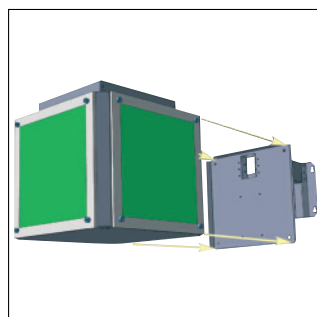

CUBE-LUX STANDARD

PremiumLine

IP 20

Hochwertiger Rettungszeichenwürfel High-quality emergency exit sign cube

Produktmerkmale:

- automatische Testfunktion AUTOTEST, Signalisierung über 3x farbige LED, inklusive Prüftaster
- von Dauer- auf Bereitschaftsschaltung umschaltbar
- inklusive 4x Piktogrammscheibe aus Auswahltable, gemäß DIN EN ISO 7010
- Montage der Piktogrammscheiben mit Schrauben (inklusive)
- geprüfte LED-Lebensdauer von mind. 100.000 Stunden, High-Power-LED's mit 120 lm/W
- 5 Jahre Garantie auf die Leuchte
- Einsatz in Versammlungsstätten, Universitäten, Bürogebäuden, Geschäften, Banken, Einkaufszentren, Schulen, Supermärkten und Krankenhäusern
- gemäß DIN EN 60598-2-22, EN 1838, EN 62034 und DIN VDE 0108

Product details:

- automatic test function AUTOTEST, status monitor with 3x colored LED, inclusive test button
- switchable from maintained mode to non-maintained mode
- inclusive 4x pictogram discs from selection table, according to DIN EN ISO 7010
- mounting of pictogram discs with screws (inclusive)
- approved LED lifetime of min. 100,000 hours, High-Power-LED's with 120 lm/W
- 5 years guarantee of the luminaire
- use in venues, universities, office buildings, stores, banks, shopping malls, schools, supermarket and hospitals
- in accordance with DIN EN 60598-2-22, EN 1838, EN 62034 and DIN VDE 0108

Material:

- Gehäuse: Stahlblech, pulverbeschichtet
- Farbe: RAL 9006 (aluminiumgrau)
- Piktogramm: Polycarbonat, schlagfest

Material:

- housing: steel sheet, powder coated
- color: RAL 9006 (aluminum gray)
- pictogram: polycarbonate, impact resistant