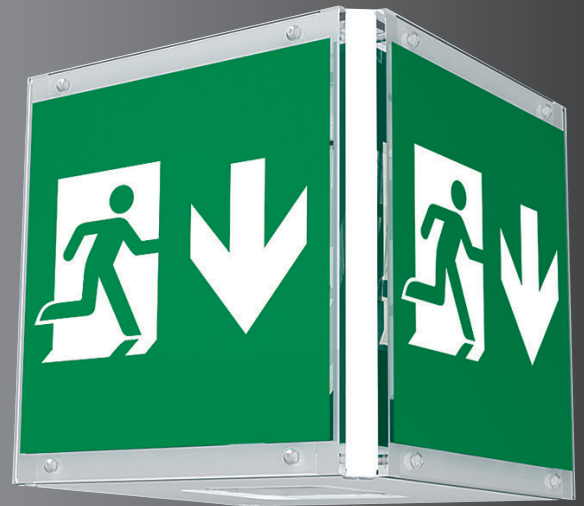

## Hochwertiger Rettungszeichenwürfel High-quality emergency exit sign cube

### Produktmerkmale:

- automatische Testfunktion AUTOTEST, Signalisierung über 3x farbige LED, inklusive Prüftaster
- von Dauer- auf Bereitschaftsschaltung umschaltbar
- inklusive 4x Piktogrammscheibe aus Auswahltable, gemäß DIN EN ISO 7010
- Montage der Piktogrammscheiben mit Schrauben (inklusive)
- geprüfte LED-Lebensdauer von mind. 100.000 Stunden, High-Power-LED's mit 120 lm/W
- 5 Jahre Garantie auf die Leuchte
- Einsatz in Versammlungsstätten, Universitäten, Bürogebäuden, Geschäften, Banken, Einkaufszentren, Schulen, Supermärkten und Krankenhäusern
- gemäß DIN EN 60598-2-22, EN 1838, EN 62034 und DIN VDE 0108

### Product details:

- automatic test function AUTOTEST, status monitor with 3x colored LED, inclusive test button
- switchable from maintained mode to non-maintained mode
- inclusive 4x pictogram discs from selection table, according to DIN EN ISO 7010
- mounting of pictogram discs with screws (inclusive)
- approved LED lifetime of min. 100,000 hours, High-Power-LED's with 120 lm/W
- 5 years guarantee of the luminaire
- use in venues, universities, office buildings, stores, banks, shopping malls, schools, supermarket and hospitals
- in accordance with DIN EN 60598-2-22, EN 1838, EN 62034 and DIN VDE 0108