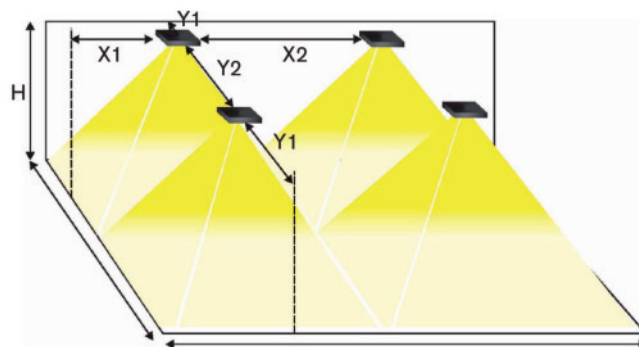

Zentrale Versorgung für Anschluss an Notstromversorgungsbox				central supply for connection to emergency power supply box				
Artikel-Nr. Article No.	Montageart Mounting	Betriebsspannung Operating voltage	Leistung Output	Leuchtmittel Lamp	Lichtfarbe Luminous color	Lichtstrom Light flux	Bewegungsmelder Motion detector	
BL 594 390	Wand-/Deckenaufbau	230 V AC / 170-260 V DC	15 W	LED	4500K	1200 lm	-	

Zentrale Versorgung							central supply	
Artikel-Nr. Article No.	Montageart Mounting	Betriebsspannung Operating voltage	Leistung Output	Leuchtmittel Lamp	Lichtfarbe Luminous color	Lichtstrom Light flux	Bewegungsmelder Motion detector	
BL 594 090	Wand-/Deckenaufbau wall-/ceiling mounted	230 V AC / 170-260 V DC	15 W	LED	4500K	1200 lm	-	
BL 593 090					3000K	1200 lm	-	

Zentrale Versorgung mit integriertem Mischbetriebsbaustein							central supply with integrated mixed operation module	
Artikel-Nr. Article No.	Montageart Mounting	Betriebsspannung Operating voltage	Leistung Output	Leuchtmittel Lamp	Lichtfarbe Luminous color	Lichtstrom Light flux	Bewegungsmelder Motion detector	
BL 594 890	Wand-/Deckenaufbau wall-/ceiling mounted	230 V AC / 170-260 V DC	15 W	LED	4500K	1200 lm	-	
BL 594 891							X	
BL 593 890					3000K	1200 lm	-	
BL 593 891							X	

Abstandstabellen / Table of distances

Anti-Panik-Beleuchtung - 0,5-LUX-Level - Anti-Panic-Lighting ROUND-LUX, 15 W, 4000 K									
Höhe Height	H	Abstand Distance	X1	Abstand Distance	X2	Abstand Distance	Y1	Abstand Distance	Y2
2,50 m	7,00 m	16,70 m	7,00 m	16,70 m					
3,00 m	7,60 m	18,30 m	7,60 m	18,30 m					
3,50 m	8,10 m	19,70 m	8,10 m	19,70 m					
4,00 m	8,60 m	21,00 m	8,60 m	21,00 m					
5,00 m	9,50 m	23,30 m	9,50 m	23,30 m					
6,00 m	10,20 m	25,20 m	10,20 m	25,20 m					
8,00 m	11,20 m	28,30 m	11,20 m	28,30 m					
10,00 m	11,80 m	30,60 m	11,80 m	30,60 m					
12,00 m	12,00 m	32,20 m	12,00 m	32,20 m					

Fluchtweg-Beleuchtung - 1-LUX-Level - Escape-Route-Lighting ROUND-LUX, 15 W, 4000 K									
Höhe Height	H	Abstand Distance	X1	Abstand Distance	X2	Abstand Distance	Y1	Abstand Distance	Y2
2,50 m	5,60 m	13,50 m	5,60 m	13,50 m					
3,00 m	6,20 m	15,40 m	6,20 m	15,40 m					
3,50 m	6,60 m	16,50 m	6,60 m	16,50 m					
4,00 m	6,90 m	17,50 m	6,90 m	17,50 m					
5,00 m	7,60 m	19,00 m	7,60 m	19,00 m					
6,00 m	8,00 m	20,40 m	8,00 m	20,40 m					
8,00 m	8,40 m	22,40 m	8,40 m	22,40 m					
10,00 m	8,40 m	23,60 m	8,40 m	23,60 m					
12,00 m	7,90 m	24,00 m	7,90 m	24,00 m