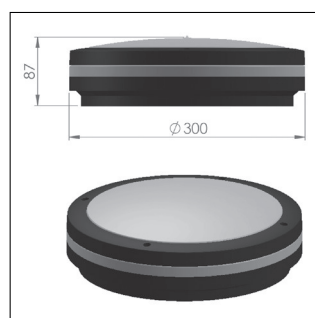

ROUND-LUX

ClassicLine

IP 65 / IK 08

Runde Aufbauleuchte mit Aluminiumgehäuse und opaler Polycarbonat-Abdeckung
Round luminaire with aluminum housing and opal PC-cover

Produktmerkmale:

- automatische Testfunktion AUTOTEST, Signalisierung über 1x mehrfarbige LED, inklusive Prüftaster
- von Dauer- auf Bereitschaftsschaltung umschaltbar
- geeignet für die Verwendung in Zentralbatterieanlagen, optional mit einem reduzierten Lichtstrom im Notbetrieb zur Leistungsoptimierung der Zentralbatterieanlage
- Leuchte für Außeneinsatz mit hoher Schutzart
- optional mit Bewegungsmelder und Tageslichtsensor
- Gehäuse aus hochwertigem, alterungsbeständigem Aluminium
- optional auch in weiß und in Sonderfarben verfügbar
- einfache Montage mit alterungsbeständigen Dichtungen
- Einsatz in Fluren, Treppenhäusern, Eingangsbereichen, Badezimmer, Bahnhöfen, Hotels, Heimen, Parkhäusern, Schulen und Sporthallen
- gemäß DIN EN 60598-2-22, EN 1838, EN 62034 und DIN VDE 0108

Material:

- Gehäuse: Aluminium
- Farbe: RAL 9005 (schwarz)
- Abdeckung: Polycarbonat, opal

Material:

- housing: aluminum
- color: RAL 9005 (black)
- cover: polycarbonate, opal

Einzelbatterie-Ausführungen Dauerschaltung / Bereitschaftsschaltung mit AUTOTEST-Funktion							single battery versions maintained / non-maintained with AUTOTEST-function	
Artikel-Nr. Article No.	Montageart Mounting	Betriebsdauer Duration	Akku / Batterie Battery	Leistung Output	Leuchtmittel Lamp	Lichtfarbe Luminous color	Lichtstrom Light flux	Bewegungsmelder Motion detector
BL 594 030	Wand-/Deckenaufbau wall-/ceiling mounted	3 h	Ni-MH 4,8 V / 4,0 Ah	15 W	LED	4500K	1200 lm	-
BL 594 031								X
BL 593 030						3000K	1200 lm	-
BL 593 031								X