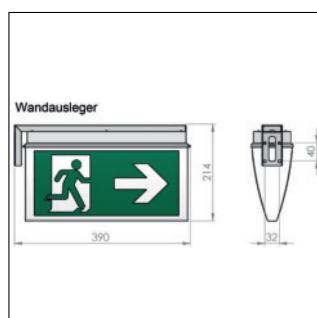

Produktmerkmale:

- automatische Testfunktion AUTOTEST, Signalisierung über 1x mehrfarbige LED, inklusive Prüftaster
- von Dauer- auf Bereitschaftsschaltung umschaltbar
- inklusive 1x Standardsatz-Hinweisschilder (Notausgang, Rettungsweg rechts, Rettungsweg links) gemäß DIN EN ISO 7010
- Montage der Piktogramme auf der Polycarbonat-Abdeckung (PVC-Folie, selbstklebend)
- werkzeuglose Montage der Leuchte durch Abziehen der Abdeckung
- Betriebsspannung für Zentrale Versorgung auf Anfrage in Sonderspannungen verfügbar
- Einsatz in Hotels, Versammlungsstätten, Universitäten, Fußballstadien, Bürogebäuden, Geschäften, Banken, Einkaufszentren, Schwimmbäder, Schulen und Krankenhäusern
- gemäß DIN EN 60598-2-22, EN 1838, EN 62034 und DIN VDE 0108

Product details:

- automatic test function AUTOTEST, status monitor with 1x multi-color LED, inclusive test button
- switchable from maintained mode to non-maintained mode
- inclusive 1x standard set emergency signs (emergency exit, escape route right, escape route left) according to DIN EN ISO 7010
- installation of pictograms on the polycarbonate cover (PVC film, self-adhesive)
- tool-free installation of the lamp by pulling off the cover
- operating voltage for central supply available on request in special voltages
- use in venues, universities, football stadiums, office buildings, stores, banks, shopping malls, swimming bath, schools and hospitals
- in accordance with DIN EN 60598-2-22, EN 1838, EN 62034 and DIN VDE 0108

***Standard-Satz Hinweisschilder:**
 *Standard set emergency signs:

	Notausgang Emergency exit	TYP A TYPE
	Rettungsweg rechts Escape route right	TYP B TYPE
	Rettungsweg links Escape route left	TYP C TYPE