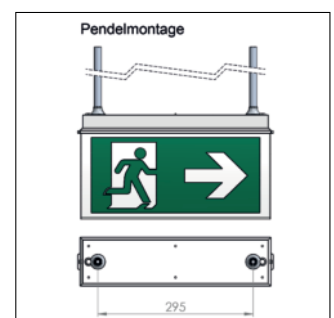

Produktmerkmale:

- automatische Testfunktion AUTOTEST, Signalisierung über 1x mehrfarbige LED, inklusive Prüftaster
- von Dauer- auf Bereitschaftsschaltung umschaltbar
- inklusive 1x Standardsatz-Hinweisschilder (Notausgang, Rettungsweg rechts, Rettungsweg links) gemäß DIN EN ISO 7010
- Montage der Piktogramme auf der Polycarbonat-Abdeckung (PVC-Folie, selbstklebend)
- werkzeuglose Montage der Leuchte durch Abziehen der Abdeckung
- Betriebsspannung für Zentrale Versorgung auf Anfrage in Sonderspannungen verfügbar
- Einsatz in Hotels, Versammlungsstätten, Universitäten, Fußballstadien, Bürogebäuden, Geschäften, Banken, Einkaufszentren, Schwimmbäder, Schulen und Krankenhäusern
- gemäß DIN EN 60598-2-22, EN 1838, EN 62034 und DIN VDE 0108

Product details:

- automatic test function AUTOTEST, status monitor with 1x multi-color LED, inclusive test button
- switchable from maintained mode to non-maintained mode
- inclusive 1x standard set emergency signs (emergency exit, escape route right, escape route left) according to DIN EN ISO 7010
- installation of pictograms on the polycarbonate cover (PVC film, self-adhesive)
- tool-free installation of the lamp by pulling off the cover
- operating voltage for central supply available on request in special voltages
- use in venues, universities, football stadiums, office buildings, stores, banks, shopping malls, swimming bath, schools and hospitals
- in accordance with DIN EN 60598-2-22, EN 1838, EN 62034 and DIN VDE 0108

***Standard-Satz Hinweisschilder:**
 *Standard set emergency signs:

	Notausgang Emergency exit	TYP A TYPE
	Rettungsweg rechts Escape route right	TYP B TYPE
	Rettungsweg links Escape route left	TYP C TYPE