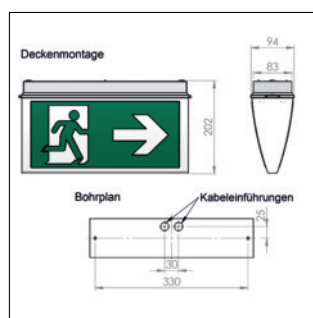

Produktmerkmale:

- automatische Testfunktion AUTOTEST, Signalisierung über 1x mehrfarbige LED, inklusive Prüftaster
- von Dauer- auf Bereitschaftsschaltung umschaltbar
- inklusive 1x Standardsatz-Hinweisschilder (Notausgang, Rettungsweg rechts, Rettungsweg links) gemäß DIN EN ISO 7010
- Montage der Piktogramme auf der Polycarbonat-Abdeckung (PVC-Folie, selbstklebend)
- werkzeuglose Montage der Leuchte durch Abziehen der Abdeckung
- Betriebsspannung für Zentrale Versorgung auf Anfrage in Sonderspannungen verfügbar
- Einsatz in Hotels, Versammlungsstätten, Universitäten, Fußballstadien, Bürogebäuden, Geschäften, Banken, Einkaufszentren, Schwimmbäder, Schulen und Krankenhäusern
- gemäß DIN EN 60598-2-22, EN 1838, EN 62034 und DIN VDE 0108

Product details:

- automatic test function AUTOTEST, status monitor with 1x multi-color LED, inclusive test button
- switchable from maintained mode to non-maintained mode
- inclusive 1x standard set emergency signs (emergency exit, escape route right, escape route left) according to DIN EN ISO 7010
- installation of pictograms on the polycarbonate cover (PVC film, self-adhesive)
- tool-free installation of the lamp by pulling off the cover
- operating voltage for central supply available on request in special voltages
- use in venues, universities, football stadiums, office buildings, stores, banks, shopping malls, swimming bath, schools and hospitals
- in accordance with DIN EN 60598-2-22, EN 1838, EN 62034 and DIN VDE 0108

***Standard-Satz Hinweisschilder:**
 *Standard set emergency signs:

	Notausgang Emergency exit	TYP A TYPE
	Rettungsweg rechts Escape route right	TYP B TYPE
	Rettungsweg links Escape route left	TYP C TYPE