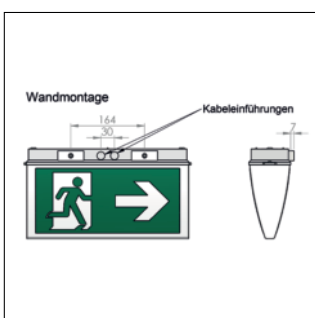

Produktmerkmale:

- automatische Testfunktion AUTOTEST, Signalisierung über 1x mehrfarbige LED, inklusive Prüftaster
- von Dauer- auf Bereitschaftsschaltung umschaltbar
- inklusive 1x Standardsatz-Hinweisschilder (Notausgang, Rettungsweg rechts, Rettungsweg links) gemäß DIN EN ISO 7010
- Montage der Piktogramme auf der Polycarbonat-Abdeckung (PVC-Folie, selbstklebend)
- werkzeuglose Montage der Leuchte durch Abziehen der Abdeckung
- Betriebsspannung für Zentrale Versorgung auf Anfrage in Sonderspannungen verfügbar
- Einsatz in Hotels, Versammlungsstätten, Universitäten, Fußballstadien, Bürogebäuden, Geschäften, Banken, Einkaufszentren, Schwimmbäder, Schulen und Krankenhäusern
- gemäß DIN EN 60598-2-22, EN 1838, EN 62034 und DIN VDE 0108

Product details:

- automatic test function AUTOTEST, status monitor with 1x multi-color LED, inclusive test button
- switchable from maintained mode to non-maintained mode
- inclusive 1x standard set emergency signs (emergency exit, escape route right, escape route left) according to DIN EN ISO 7010
- installation of pictograms on the polycarbonate cover (PVC film, self-adhesive)
- tool-free installation of the lamp by pulling off the cover
- operating voltage for central supply available on request in special voltages
- use in venues, universities, football stadiums, office buildings, stores, banks, shopping malls, swimming bath, schools and hospitals
- in accordance with DIN EN 60598-2-22, EN 1838, EN 62034 and DIN VDE 0108

***Standard-Satz Hinweisschilder:**
 *Standard set emergency signs:

	Notausgang Emergency exit	TYP A TYPE
	Rettungsweg rechts Escape route right	TYP B TYPE
	Rettungsweg links Escape route left	TYP C TYPE