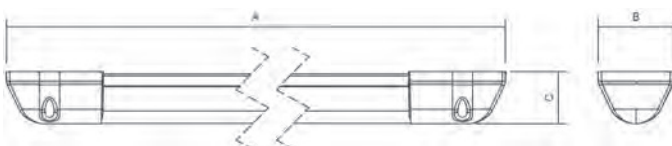

Montageart: Anbauleuchte – Wand-/Deckenmontage (als Direktmontage möglich)

Standardausführung: 1x Kabeleinführung

Gehäuse: Stahlblech, weiß pulverbeschichtet (RAL 9003)

Abdeckung: Polycarbonat-Rohr, transparent, Durchmesser 70 mm, Stärke 4 mm, opal

Reflektor: Aluminium, hochglänzend

Verschlusskappen: Polycarbonat, hellgrau

Betriebsgerät: elektronisches Vorschaltgerät 220-240 V / 50-60 Hz AC 176-280 V DC

Anschluss: Schraubklemme, max. Klemmbereich 2,5 mm², vorbereitet für dreiphasige Durchgangsverdrahtung (3F)

LED-Lebensdauer (kalkuliert): L80B10 ta30 - 70.000 h
L70B10 ta30 - 100.000 h

Farbwiedergabeindex: Ra>80

Garantie: 5 Jahre

1. **auf Anfrage:** 1F - einphasige Durchgangsverdrahtung
   3F - dreiphasige Durchgangsverdrahtung
   DIM - elektronisches Vorschaltgerät mit DALI-Steuerung
   1h-3h - Notlichtfunktion, Bereitschaftsschaltung mit einer Betriebsdauer von 1 bzw. 3 Stunden
   D1h-D3h - Notlichtfunktion, Dauerschaltung mit einer Betriebsdauer von 1 bzw. 3 Stunden
   2.7K-6.5K - Farbtemperatur
   NANO - NANO Schutzschicht (hydrophob, oleophob, antibakterieller Schutz)
   ES - Gehäuse aus Edelstahl
   RAL - Gehäuse in anderen RAL-Farben lackiert